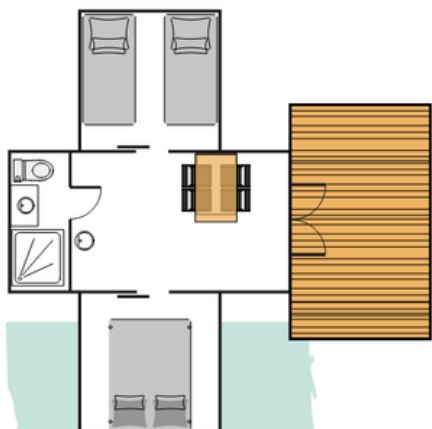

VALBELLE

2 CHAMBRES

22 m²

4 personnes

DESCRIPTION

Le camping "Les Prés Hauts" vous propose 4 cabanes 2 chambres pouvant accueillir 4 personnes.

CARACTÉRISTIQUES

- Chambre parents : Lit 200x160, matelas,
- 1 chambres enfants : 2 lits 80x190
- Coin cuisine : plaque de cuisson, réfrigérateur
- Séjour : Banquette, table et chaises
- Salle de bains, WC
- Terrasse semi-couverte