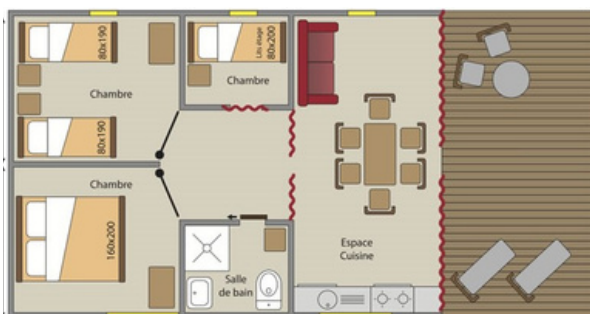

## CARACTÉRISTIQUES

- Chambre parents : Lit 200x160, matelas
- 1 chambre enfants : 2 lits 80x190
- 1 chambre enfants : 2
- Coin cuisine : plaque de cuisson, réfrigérateur
- Séjour : Banquette, table et chaises
- Salle de bains, WC
- Terrasse semi-couverte

# INVENTAIRE DE L'ÉQUIPEMENT MIS À DISPOSITION

PLACARD CUISINE	
1	Planche à découper
8	Bols déjeuner
8	Tasse café
8	Verres à vin
8	Verres à eau
8	Assiettes dessert
8	Assiettes creuses
8	Assiettes plates
1	Carafe
1	Cendrier
1	Bac à glaçons
1	Plateau
1	Dessous de plat
1	Essoreuse à salade
1	Passoire
1	Cuvette
1	Poêles
1	Faitout + couvercle
2	Casseroles
1	Couvercle universel
2	Plat de service
1	Poubelle