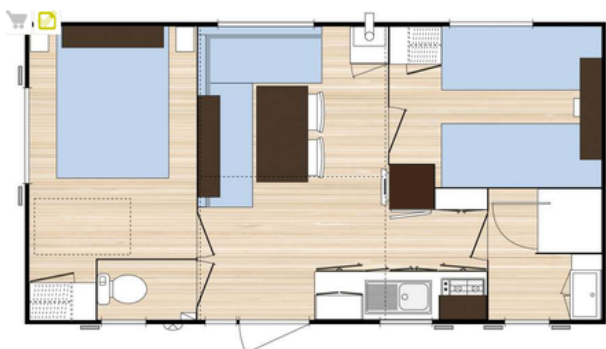

DURANCE

2 CHAMBRES

 m² 29 m²

 4 personnes

DESCRIPTION

Le camping "Les Prés Hauts" vous propose 6 Mobil-Home (7,30 x 4,00 m) pouvant accueillir 4 personnes.

CARACTÉRISTIQUES

- Chambre parents : Lit 190x140, matelas, penderie, chevets, emplacement lit bébé.
- Chambre enfants : 2 lits 80x190, matelas, penderie, chevets.
- Cuisine : plaque de cuisson, réfrigérateur, hotte
- Séjour : Banquette, chaises
- Salle de bains
- WC