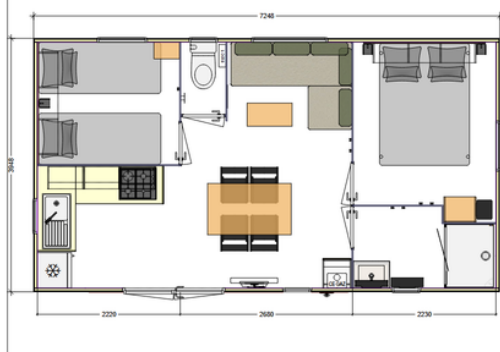

29 m²

4 personnes

DESCRIPTION

Le camping "Les Prés Hauts" vous propose 6 Mobil-Home 2 chambres (8,50 x 4,00 m) pouvant accueillir 4 personnes.

CARACTÉRISTIQUES

- Chambre parents : Lit 190x140, matelas, penderie, chevets,
- Chambre enfants : 2 lits 80x190, matelas, penderie, chevet.
- Cuisine : plaque de cuisson, réfrigérateur, hotte
- Séjour : Banquette, chaises
- Salle de bains
- WC indépendants