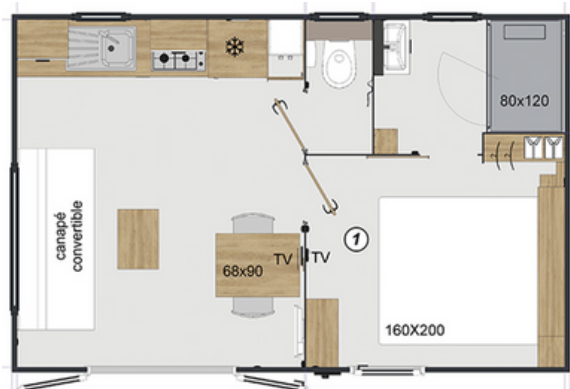

# BARONNIES

**LES PRÉS HAUTS**  
\*\*\*

1 CHAMBRE

 25 m<sup>2</sup>

 2 personnes

## DESCRIPTION

Le camping Les Prés Hauts vous propose 4 mobile-home (6.15 m x 4.00 m) pouvant accueillir 2 personnes.

## CARACTÉRISTIQUES

- Chambre parents : 1 lit 200x160, penderie, chevet, emplacement lit bébé
- Cuisine : plaque de cuisson, réfrigérateur, hotte
- Séjour : banquette convertible, chaises
- Salle de bain
- WC indépendants