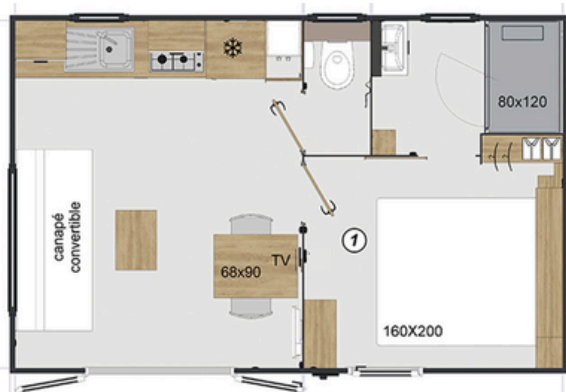

## DESCRIPTION

Le camping Les Prés Hauts vous propose 4 mobile-home (6.15 m x 4.00 m) pouvant accueillir 2 personnes.

## CARACTÉRISTIQUES

- Chambre parents : 1 lit 200x160, penderie, chevet,
- Cuisine : plaque de cuisson, réfrigérateur, hotte, lave-vaisselle
- Séjour : banquette convertible, chaises
- Salle de bain
- WC indépendants

# INVENTAIRE DE L'ÉQUIPEMENT MIS À DISPOSITION

PLACARD CUISINE	
1	Planche à découper
4	Bols déjeuner
4	Tasse café
4	Verres à vin
4	Verres à eau
4	Assiettes dessert
4	Assiettes creuses
4	Assiettes plates
1	Carafe
1	Cendrier
1	Bac à glaçons
1	Plateau
1	Dessous de plat
1	Essoreuse à salade
1	Passoire
1	Cuvette
1	Poêles
1	Faitout + couvercle
2	Casseroles
1	Couvercle universel
2	Plat de service
1	Poubelle